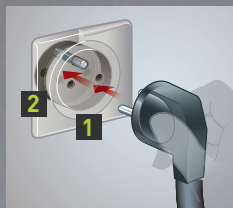

2 Poussez la fiche au fond de la prise avec terre, la façade s'enfonce avec elle.