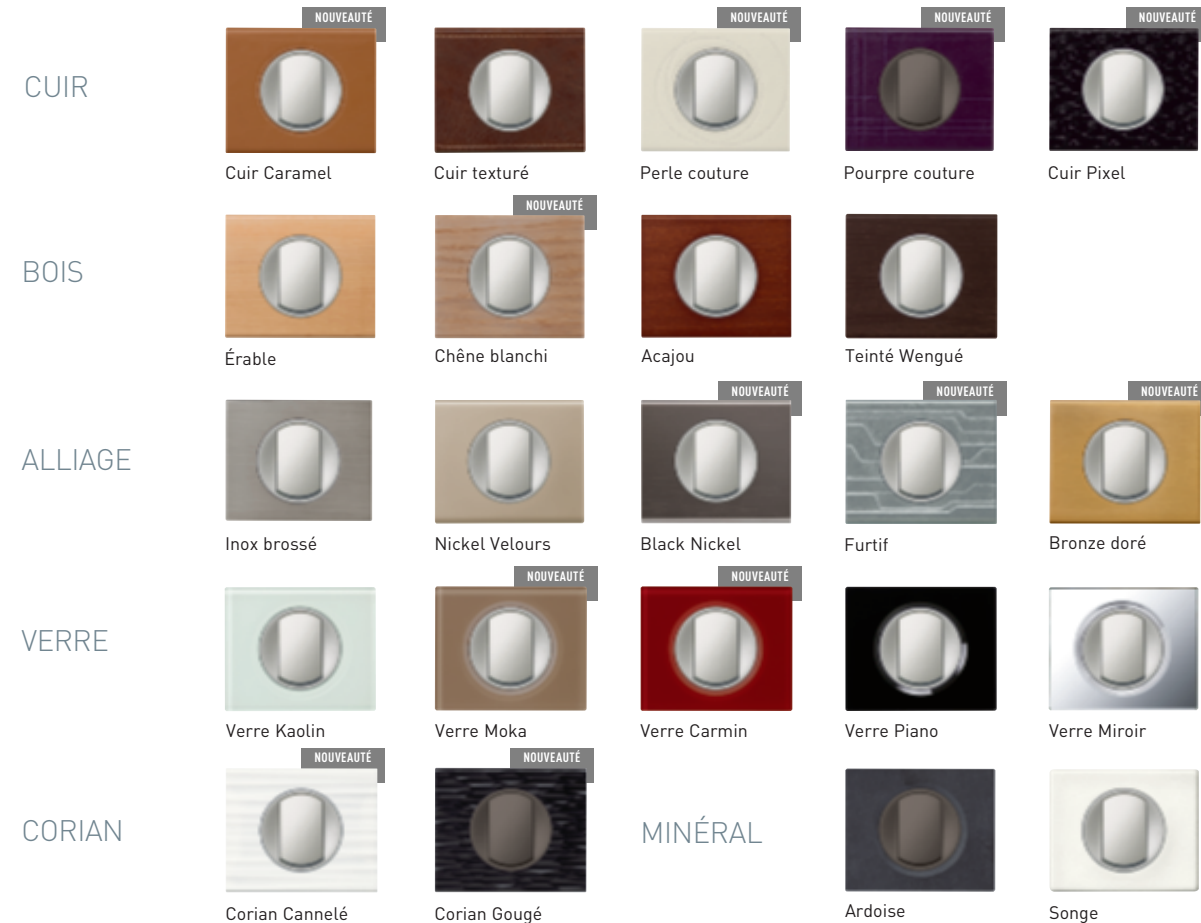

La collection Céliane, c'est un large choix de couleurs et de matières.

Avec le système de plaques Céliane, changez facilement le design, tout en conservant le mécanisme.

CÉLIANE MÉTAL

Aluminium

Titane

Violet Iris

Alu Snake

Blue Snake

Orange Snake

Copper

Tungstene

Carbone

CÉLIANE POWDRÉ

Argile

Grès

Craie

Eclipse

Schiste

Basalte

CÉLIANE MEMORIES

CÉLIANE MATIÈRE

mon-interrupteur.fr

POUR FAIRE SON CHOIX EN QUELQUES CLICS

Depuis votre ordinateur ou tablette numérique, choisissez votre gamme d'appareillage, vos coloris et définissez vos fonctions pièce par pièce (Soft, Sans Fil, USB...).